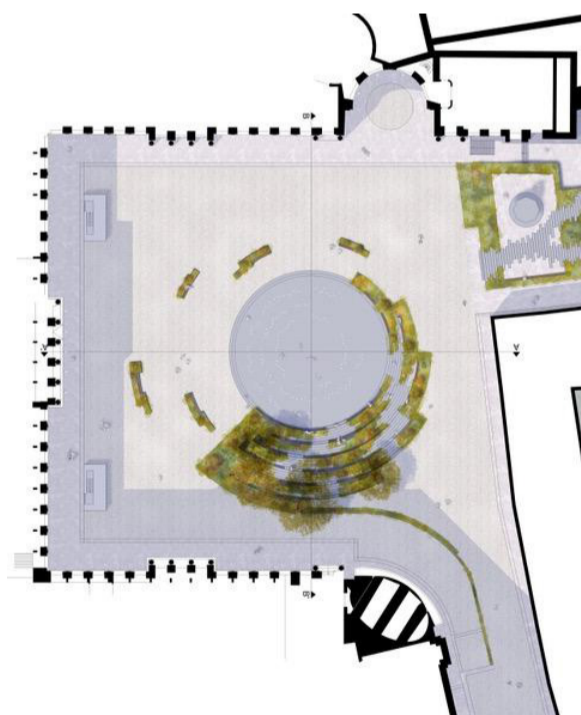

JNC International