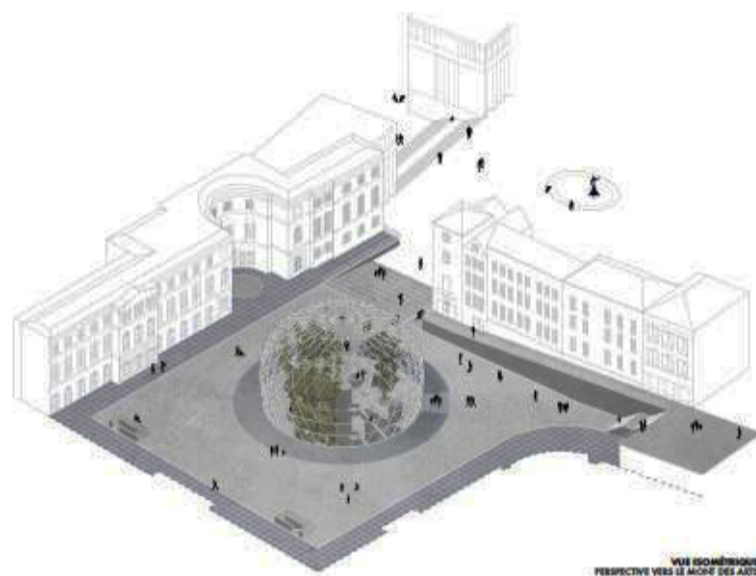

La place du Musée réaménagée.

Quatre bureaux d'architectes vous présentent leurs visions

lors d'une exposition qui se déroulera dans
la rotonde du palais de Charles de Lorraine sise Rue du Musée n°1 à 1000 Bruxelles
du vendredi 11 au vendredi 18 février 2022 de 11h00 à 17h00.

Art & Build Architects

Bureau Bas Smets

Concept: Inge Denayer

JNC International

MSA

Entrée gratuite.

Tous Renseignements: info@quartierdesarts.be