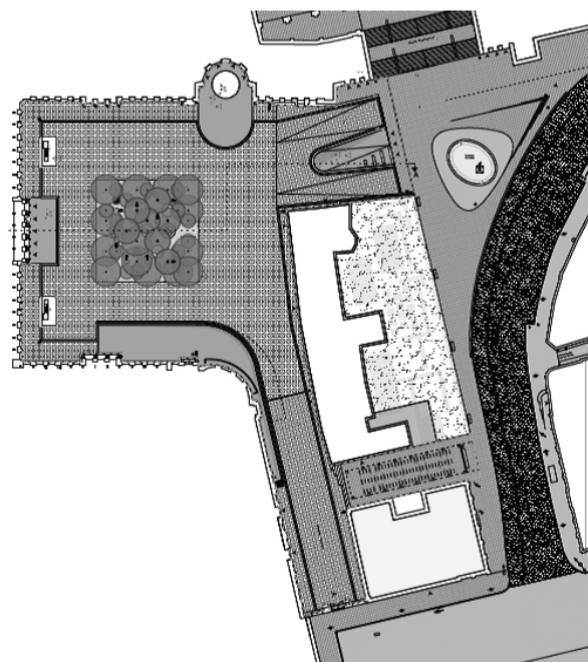

MSA

Entrée gratuite.

Tous Renseignements: info@quartierdesarts.be